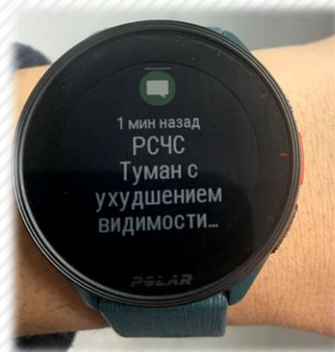

Получение экстренной информации в виде push-сообщения

Приложение позволяет использовать все преимущества push-сообщений:

- скорость доставки
- наличие данных о получении сообщения и действиях пользователя
- нулевая стоимость рассылки