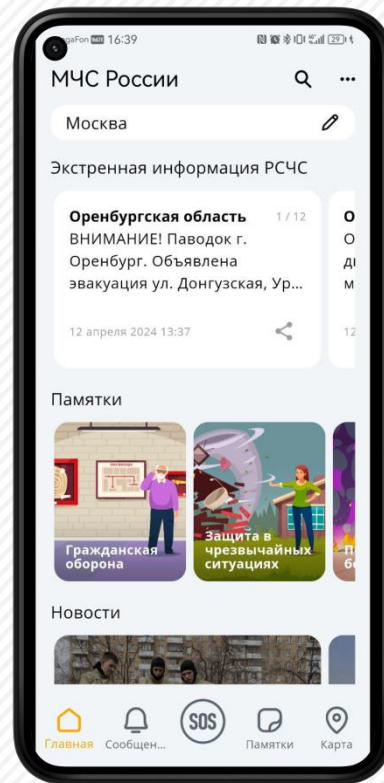

Назначение

Мобильное приложение «МЧС России» предназначено для:

- передачи на мобильные устройства граждан (пользователей приложения) экстренной информации о фактических и прогнозируемых опасных природных явлениях и техногенных процессах, загрязнении окружающей среды, заболеваниях, которые могут угрожать жизни или здоровью граждан, а также правилах поведения и способах защиты;
- проведения пропаганды знаний в области гражданской обороны, защиты населения и территорий от чрезвычайных ситуаций, в том числе обеспечения безопасности людей на водных объектах, и обеспечения пожарной безопасности.